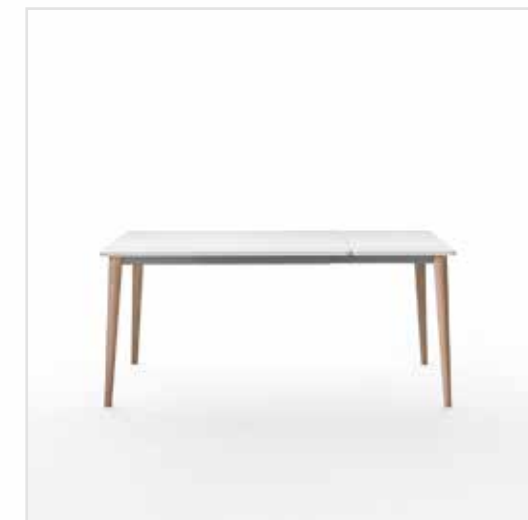

SALT W

Tavolo allungabile modello SALT W con base in legno, piano e allunga in melaminico.

Extendible table SALT W with wooden base, melamine top and extension.

TL 1381 SALT W	80x120+50	
Base Base	Piano Top	
LB Laccato bianco White lacquered	LBOM Larice bianco White larch	
NA Legno naturale Natural wood	LBOM Larice bianco White larch	

pz x collo/pcs x box: 2 peso/weight kg: 38 volume m3: 0,120